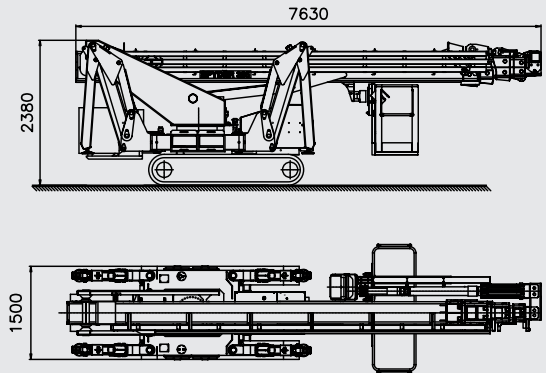

# Spyder 365

CELA

# Spyder 365

36,50 m

34,50 m

15,50 m

360°

90° + 90°

200 kg

2400x700x1100 mm