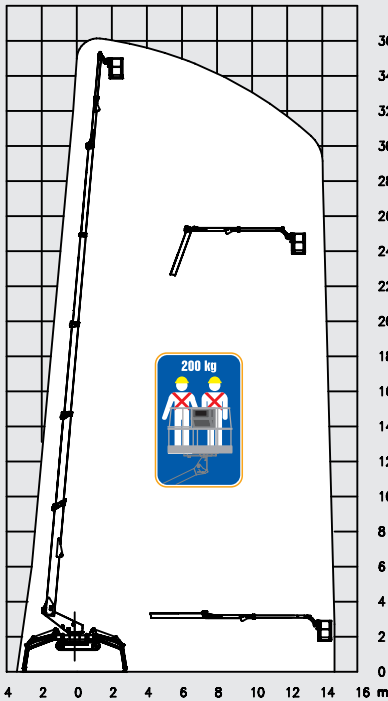

# Spyder 365

36,50 m

34,50 m

15,50 m

360°

90° + 90°

200 kg

2400x700x1100 mm